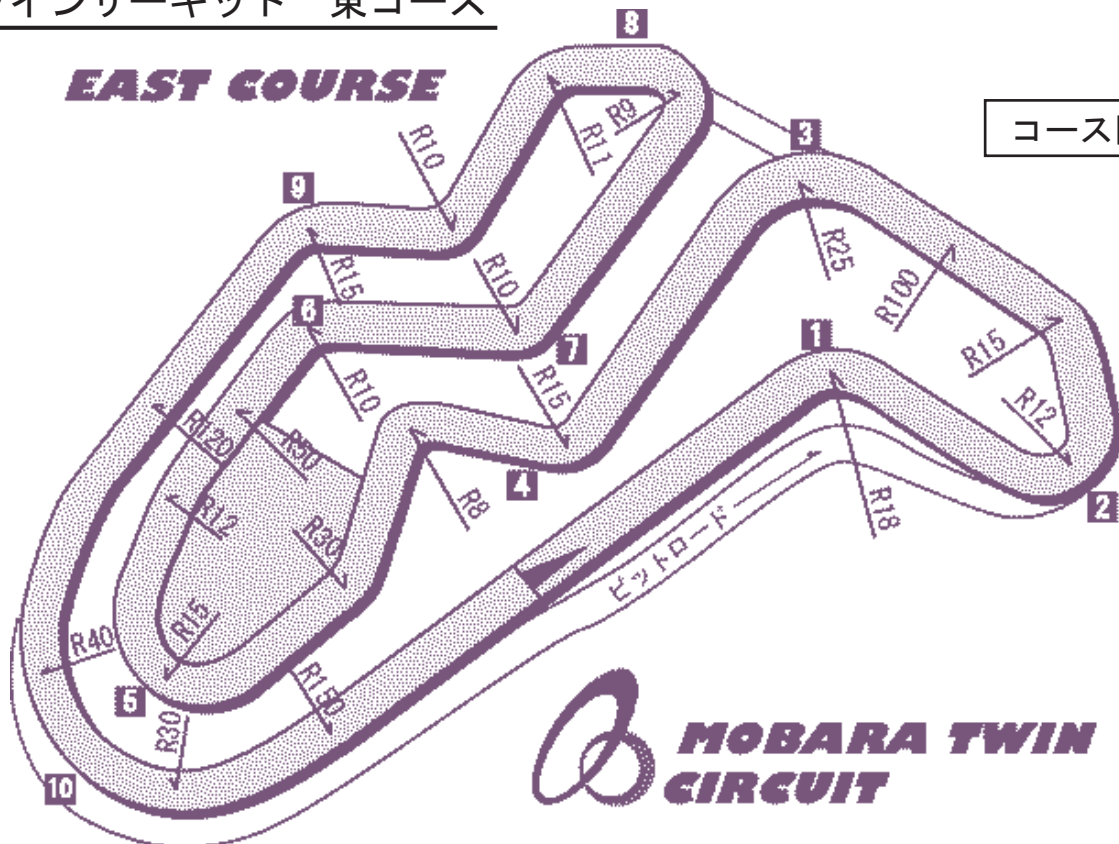

SilverBird & Team Iwaki 走行会ご案内

サーキットを走ってみたいと夢見るビギナーから、もっとうまく走りたいと悩むるストリートライダー、そしてマシンセットアップやレース参戦に向けての練習とそれぞれ自身の目標に向かってスキルアップして頂くには、絶好のシリーズです。お気軽に御参加下さい。

- ◆主催 : シルヴァバード
〒299-1161 千葉県君津市北子安6-19-38
Tel. 0439-54-1313 Fax. 0439-54-1010
- ◆日程 : 3/18 (木) 4/7 (水) 6/2 (水) 8/4 (水) 9/8 (水) 10/13 (水) 11/10 (水)
- ◆時間 : 集合 8:00 (7:00ゲートオープン)
走行 9:00 - 16:00 20分インターバル
- ◆会場 : 茂原ツインサーキット・東コース (1.3 km)
〒297-0044 千葉県茂原市台田640-5
Tel. 0475-27-3900 Fax. 0475-27-3901
- ◆参加費 : ¥12,000- (ライダー保険料・昼食代含む)
- ◆クラス : ●モタードクラス
●ロード初心者クラス (サーキット未体験・サーキット走行経験浅い)
●ロード経験者クラス (サーキット走行経験豊か・レース参戦経験者)
- ◆装備 : MFJ規定に準じ、安全性の高い装備を必ず着用すること。
- ◆車両 : 250CC以上のMFJ規定に準ずる安全性を確保すること。
- ◆ヘルパー : 参加者は必ず1名以上のヘルパーを同行して下さい。
ヘルパーの保険 (¥1,000-/1名) は任意ですが、同時に申し込むことをお勧めします。
- ◆タイムスケジュール : 7:00 - ゲートオープン
7:30 - 8:00 受付
8:10 - 8:30 ミーティング
8:30 - 走行前チェック
9:00 - 12:00 走行 午前 (1走行20分 各3本)
13:00 - 16:00 走行 午後 (1走行20分 各3本)
- ◆申込み : 申込用紙に記入捺印の上、料金を添えて、現金書留で郵送か、直接シルヴァバードへ御持参下さい。各開催日の1週間前必着にてお願い致します。

※サーキット走行には危険が伴います。サーキット、運転者、参加車両の所有者を含め、本走行会の組織・運営に携わる者は、全ての事故により、参加者を含め、同伴者、観客が損害、死傷を受けた場合、これに対する保証責任は一切ありません。この点を御承知の上、細心の注意を持って御参加下さいますようお願い申し上げます。

茂原ツインサーキット 東コース

EAST COURSE

案内図

案内図

Silver Bird
シルヴァバード